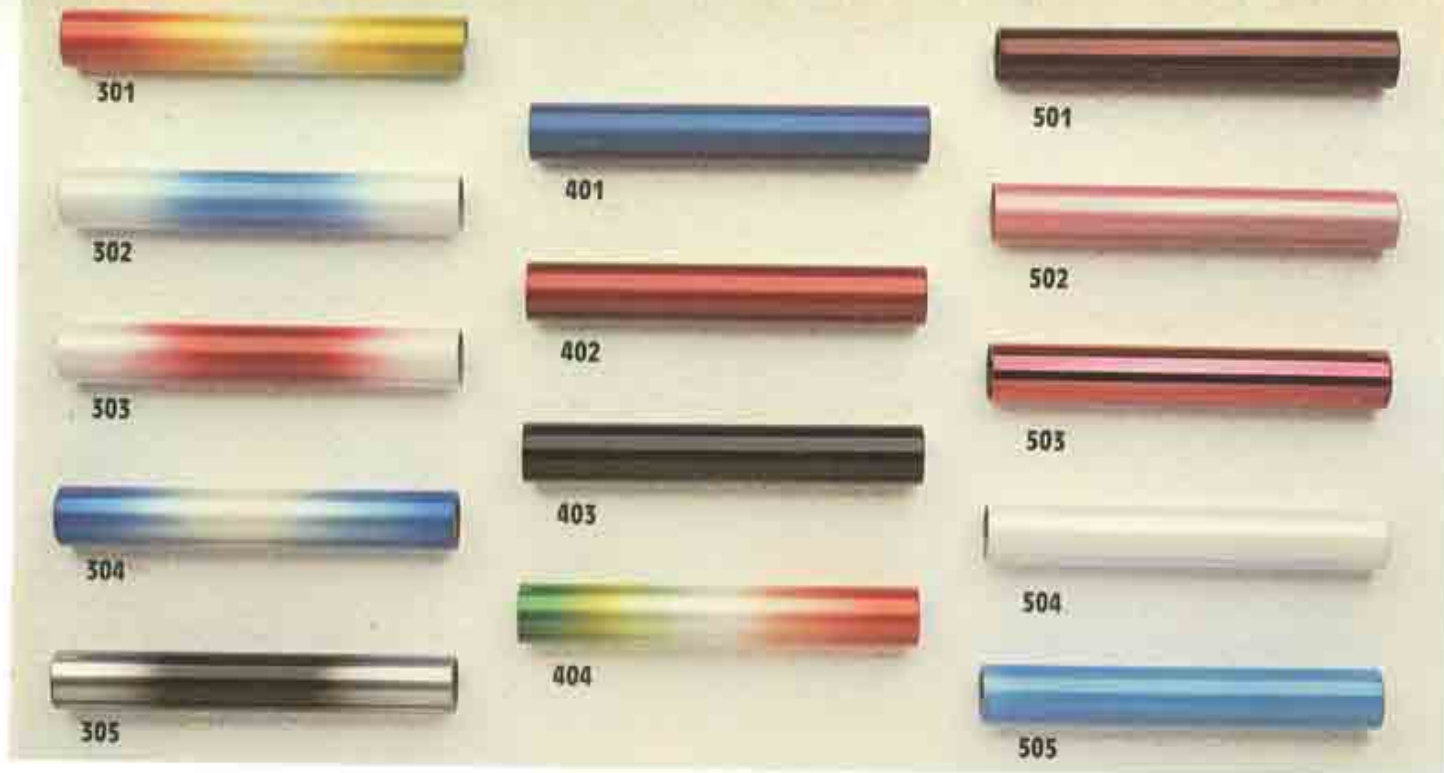

SOMECA

SOMECA

LADY S. TURISMO

SOMECA

ITALY - 48022 LUGO DI ROMAGNA - VIA S. VITALE, 6

TEL. (0545) 45162

SOMECA

AIR SUPER RECORD