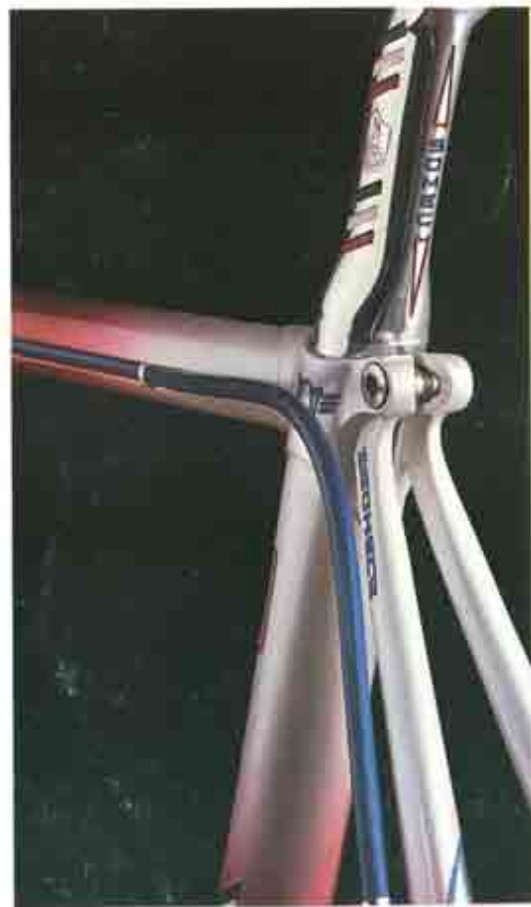

SOMECA

SOMECA

LADY S. TURISMO

SOMECA

ITALY - 48022 LUGO DI ROMAGNA - VIA S. VITALE, 6

TEL. (0545) 45162

SOMECA

AIR SUPER RECORD

SOMECA

ITALY - 48022 LUGO DI ROMAGNA - VIA S. VITALE, 6

TEL. (0545) 45162

SOMECA

SUPER AIR 2001 CRONO-STRADA C. RECORD

SOMECA

ITALY - 48022 LUGO DI ROMAGNA - VIA S. VITALE, 6

TEL. (0545) 45162

SOMECA

SUPER AIR 2001 S. RECORD

SOMECA

ITALY - 48022 LUGO DI ROMAGNA - VIA S. VITALE, 6

TEL. (0545) 45162

SOMECA

SPECIAL

SOMECA