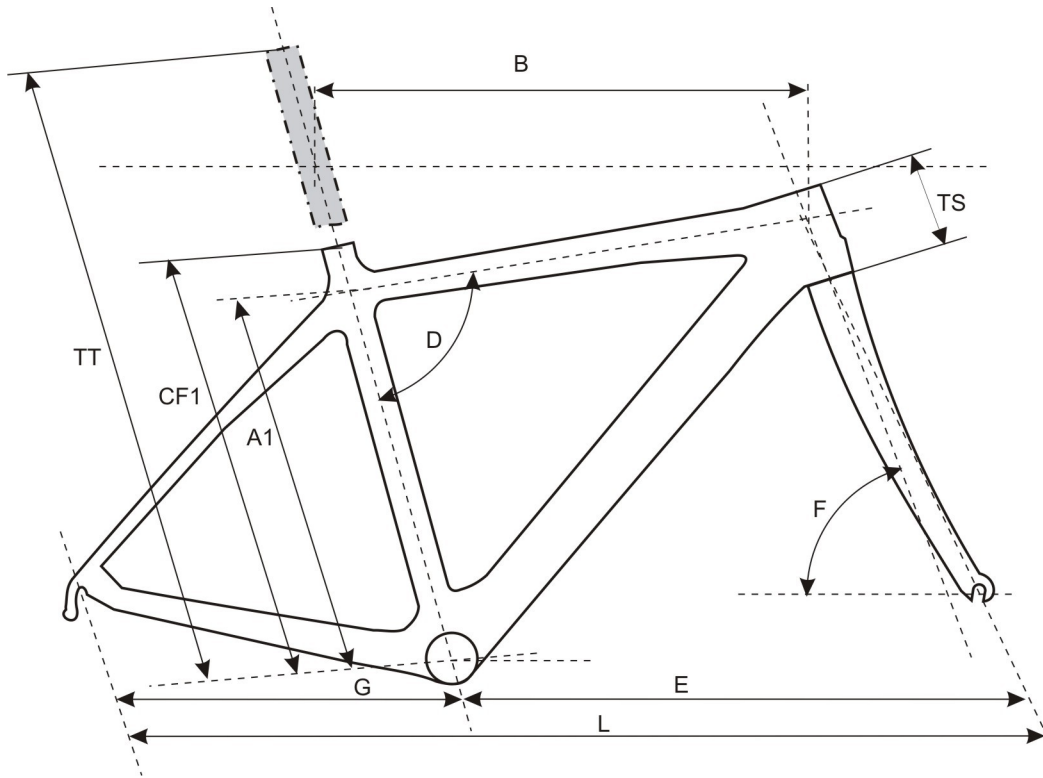

C.F.	A	A1	B	D	C	E	TS	F	H
		Sloping						TV ϕ 35	
50	46,5	42,5	50,5	75,0°	12,55	56,8	10,4	40,3	27,0
51	47,5	43,5	51,5	74,5°	13,23	57,0	10,4	40,5	26,5
52	48,5	44,5	52,0	74,5°	13,50	57,6	11,1	40,5	26,5
53	49,5	45,5	53,0	74,5°	13,76	57,8	12,0	40,5	26,5
54	50,5	46,5	53,5	74,0°	14,03	58,0	12,9	40,6	26,5
55	51,5	47,5	54,5	74,0°	14,75	58,5	13,5	40,6	26,5
56	52,5	48,5	54,5	74,0°	15,02	58,5	14,5	40,6	26,5
57	53,5	49,5	55,5	73,5°	15,30	58,8	15,5	40,8	26,5
58	54,5	50,5	56,0	73,5°	16,05	59,1	15,5	40,8	26,5
59	55,5	51,5	57,0	73,0°	16,33	59,6	16,5	41,0	26,5
60	56,5	52,5	57,5	73,0°	16,61	59,8	17,5	41,0	26,5
61	57,5	53,5	58,0	73,0°	17,40	60,3	18,5	41,0	26,5
62	58,5	54,5	59,0	72,5°	17,69	60,5	19,5	41,2	26,8
63	59,5	55,5	59,5	72,5°	17,98	60,8	20,5	41,2	26,8
64	60,5	56,5	60,0	72,5°	18,27	61,2	21,3	41,2	26,8

MATRIX				
C.F.1	A1	B	D°	TS
44.0	38.0	51.0	76.0	11.9
48.0	42.0	53.0	74.5	14.5
52.0	46.0	55.0	74.0	16.5
55.0	49.0	56.5	73.5	17.5
58.0	52.0	58.0	73.0	19.0

KARBY			
A	A1	B	D°
50.0	41.0	51.8	74.4
53.0	45.0	53.5	74.0
56.0	49.0	56.0	73.0
59.0	53.0	58.0	72.2

ATOM / KR			
C.F.1	A1	B	TS
46*	41	52.0	11.5
48	43	52.5	12.0
50	45	53.5	13.5
52	48	55.0	15.0
55	50	56.5	17.0
58	53	59.0	20.0
60	55	60.5	22.0

KOBRA				
C.F.1	A1	B	D°	TS
54.0	50.0	52.0	73.0	12.0
56.0	52.0	54.0	73.0	14.5
58.0	54.0	54.5	73.0	16.5
60.0	56.0	55.5	73.0	19.0
62.0	58.0	57.0	73.0	20.0

* misura disponibile solo per telai tutto alluminio – size available only for aluminium frame (no Kr frame)

MISURE TELAI DIABLO XLT / TRL

	TT	CF 1	A 1	B	D	G	E	TS	F	L
XS	68.0	46.2	41.2	51.50	74.5	40.60	56.60	10.23	72	96.10
S	71.0	48.0	43.0	53.16	74.1	40.60	57.70	12.56	72.2	97.30
M	74.0	49.8	44.8	54.84	73.7	40.60	58.90	14.50	72.4	98.50
L	77.0	51.7	46.7	56.55	73.3	40.60	60.00	16.53	72.6	99.70
XL	80.0	53.5	48.5	58.30	72.9	40.60	60.40	18.27	73.3	100.00
XXL	83.0	55.3	50.3	60.08	72.5	40.60	61.50	20.50	73.5	101.20