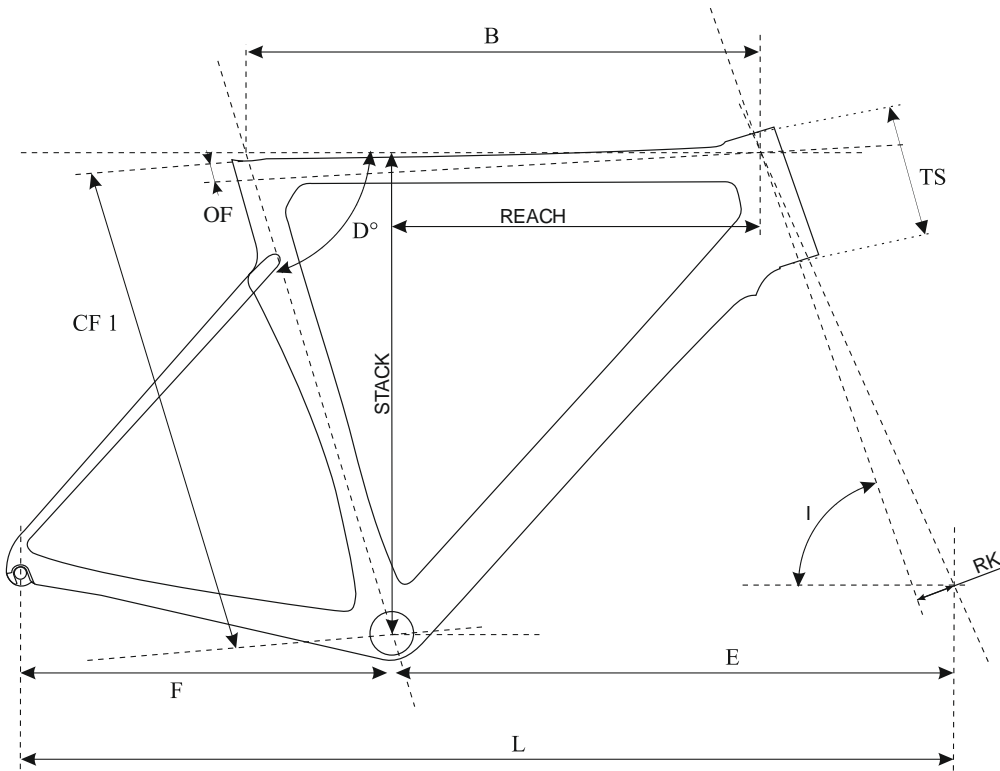

## 2020 SIZE CHART

	CF 1	B	TS	D°	OF	I	F	E	L	RK	STACK	REACH
<b>1</b>	47,0	51,0	11,0	74,5	1,8	70,4	41,0	57,7	97,8	45	50,1	37,1
<b>2</b>	49,0	52,0	12,0	74,5	1,8	70,9	41,0	58,3	98,4	45	51,2	37,8
<b>3</b>	52,0	53,5	13,0	74,0	1,8	72,0	41,0	58,5	98,6	45	52,5	38,4
<b>4</b>	54,0	55,0	15,0	73,6	1,8	72,5	41,0	59,2	99,3	45	54,6	38,9
<b>5</b>	56,0	56,5	17,0	73,3	1,8	73,0	41,0	59,9	100,0	45	56,7	39,5
<b>6</b>	58,0	58,0	19,0	73,0	1,8	73,3	41,0	60,8	100,9	45,	58,7	40,1