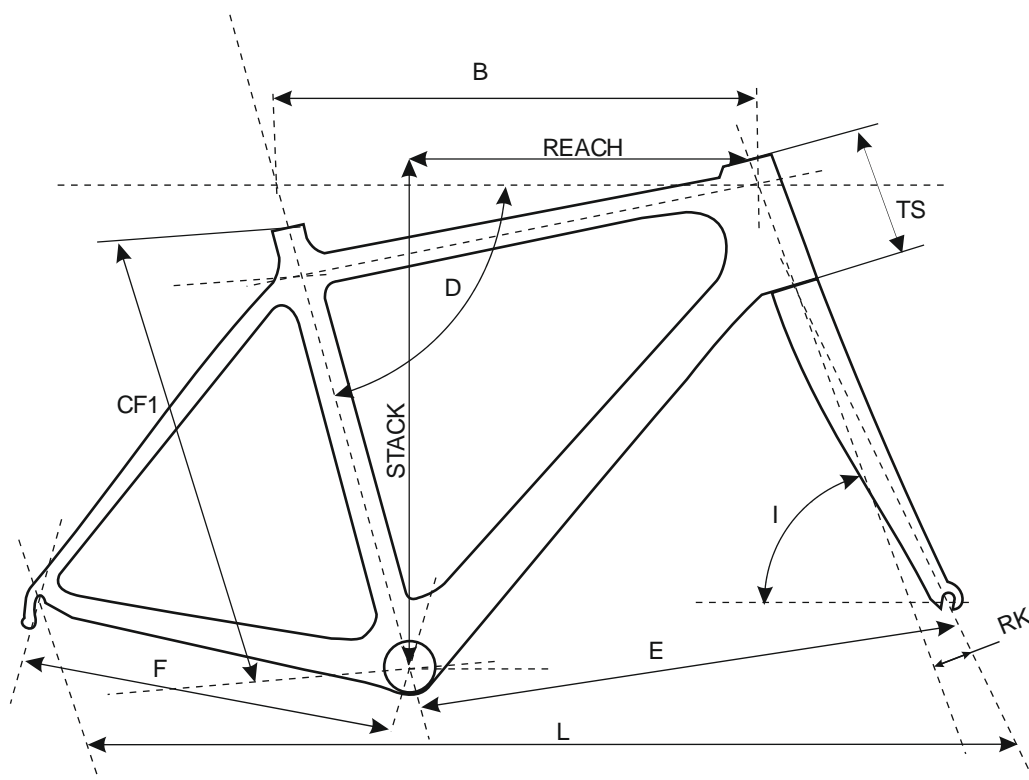

GENESI

SIZE CHART 2019

	CF 1	B	TS	D°	I°	F	E	L	RK	STACK	REACH
1	43	51.5	12.0	75.0	71.0	40.5	58.3	97.8	45	51.5	37.7
2	47	53,5	13,5	74,5	72,0	40,5	58,9	98,5	45	53,5	38,7
3	49	55,0	15,0	74,0	72,8	40,5	59,3	98,7	45	55,0	39,3
4	51	56,5	16,5	73,3	73,3	40,5	59,6	99,1	45	56,6	39,6
5	54	58,5	18,5	73,0	73,5	40,5	61,0	100,6	45	58,6	40,6